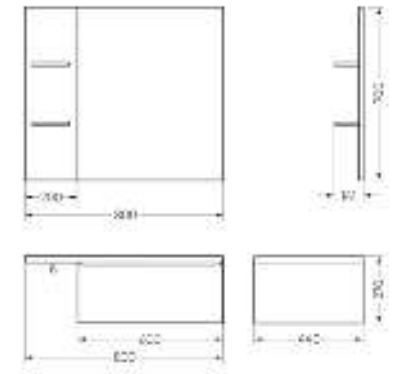

**Мебельный комплект
RINGO**

Зеркало Ш 800 Г 141 В 700 мм / Вес нетто: 14 кг
 Артикул: RNGSLMR50018W1

Тумба Ш 800 Г 440 В 270 мм / Вес нетто: 24 кг
 Артикул: RNGSLWB01

Подходит для умывальников:
 Ringo | Ringo Slim | Ringo Cut | Infinity 60 | Line 55