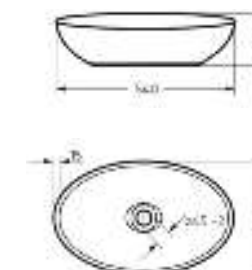

Накладной умывальник
RINGO CUT

Ш 540 Г 345 В 147 мм / Вес брутто 10 кг

Возможные варианты цвета под заказ.
Глянцевая глазурь.

Артикул: WB.CT/Ringo/54-N.Cut/WHT.G

на столешницу

на тумбу
для накладных
умывальников