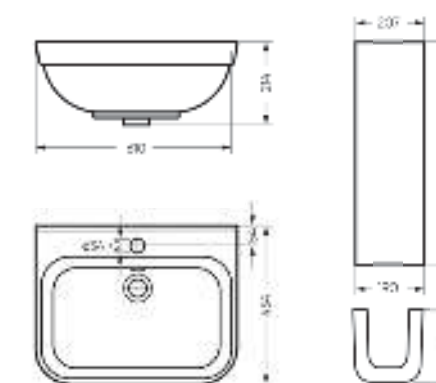

**Пьедестальный умывальник
NEXT**

Умывальник Ш 610 Г 454 В 214 мм / Вес брутто 17.38 кг
Пьедестал Ш 207 Г 188 В 697 мм / Вес брутто 12.48 кг

Артикул на умывальник: PD.FS/Next/N/WHT.G
Артикул на пьедестал: WB.PD/Next/60-C/WHT.G

на пьедестале