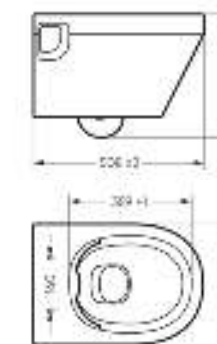

Ш 360 Г 508 В 374 мм / Вес брутто 22.57 кг

 Межосевое расстояние для монтажа на систему инсталляции – 180 мм

Артикул: WC.WH/Novel/SlimDM.Rim/WHT.G

NEW PRODUCT

Накладной умывальник NOVEL SLIM 40

Ш 400 Г 349 В 110 мм / Вес брутто 7.53 кг