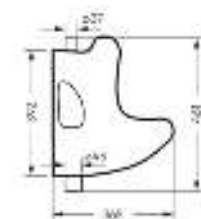

Писсуар KISS

Ш 270 Г 365 В 461 мм / Вес брутто 12.97 кг

Межосевое расстояние для монтажа
на систему инсталляции – 230 мм