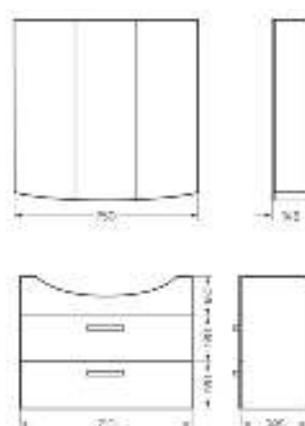

**Мебельный комплект подвесной
BEST 75 дуб сонома**

Зеркало Ш 750 Г 145 В 714 мм / Вес нетто: 25 кг
Артикул: BSTSLMR75199W1

Тумба Ш 710 Г 285 В 550 мм / Вес нетто: 23 кг
Артикул: BSTSLCW75192W1