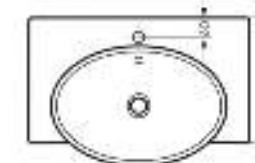

Ш 656 Г 445 В 142 мм / Вес брутто 16.80 кг

Артикул: WB.FN/Infinity/65-C/WHT.G

на кронштейны

на тумбу

Мебельный умывальник Infinity 76

Мебельный умывальник Infinity 65

Мебельный умывальник
INFINITY 76

Ш 760 Г 450 В 112 мм / Вес брутто 18.43 кг