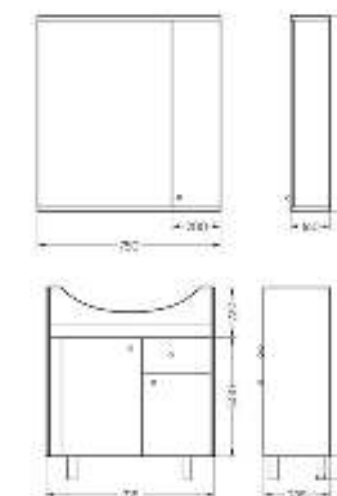

**Мебельный комплект
BEST 75**

Зеркало Ш 750 Г 160 В 800 мм / Вес нетто: 22 кг
Артикул: BSTSLMR75199W1

Тумба Ш 715 Г 285 В 820 мм / Вес нетто: 26 кг
Артикул: BSTSLCW751912F1