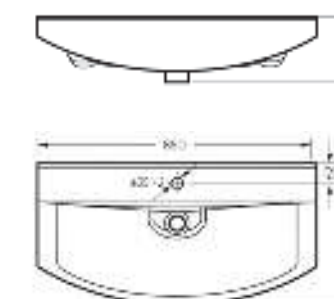

Артикул: WB.FN/Best/65-C/WHT.G

на тумбу

Мебельный умывальник
BEST 75

Ш 745 Г 430 В 202 мм / Вес брутто 22 кг

Артикул: WB.FN/Best/75-C/WHT.G

на тумбу

Мебельный умывальник
BEST 85

Ш 850 Г 433 В 194 мм / Вес брутто 22.83 кг