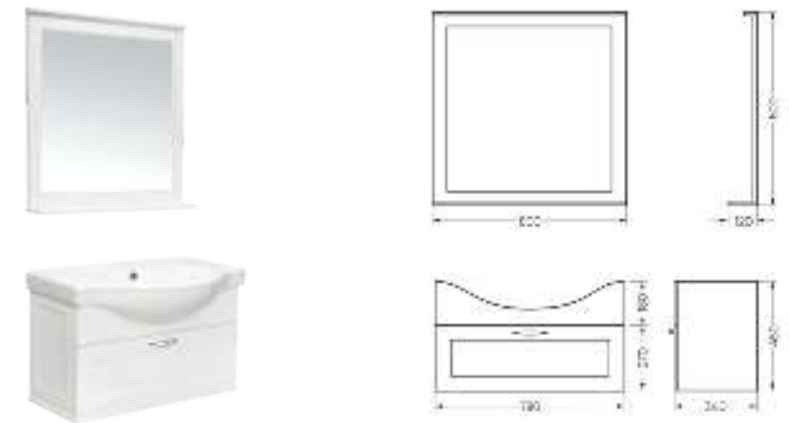

**Мебельный комплект
CLASSIC 80**

Зеркало Ш 800 Г 120 В 800 мм / Вес нетто: 15 кг
Артикул: CLSSLMR80018W1

Тумба Ш 780 Г 340 В 450 мм / Вес нетто: 23 кг
Артикул: CLSSLCW80011W1

Подходит для умывальников:
Classic 80

**Тумба для умывальника подвесная
CLASSIC 90**

Тумба Ш 786 Г 336 В 450 мм / Вес нетто: 24 кг
Артикул: CLS8SLCW900112F1

Подходит для умывальников:
Classic 90

**Мебельный комплект
CLASSIC 90-20 белый
МАТОВЫЙ**

Зеркало Ш 890 Г 160 В 800 мм / Вес нетто: 31 кг
Артикул: CLSSLMR900109W1

Тумба Ш 852 Г 303 В 780 мм / Вес нетто: 28 кг
Артикул: CLS8SLCW900112F1

Пенал Ш 360 Г 300 В 1920 мм / Вес нетто: 40 кг
Артикул: CLSSLPN0112F1

Подходит для умывальников:
Classic 90