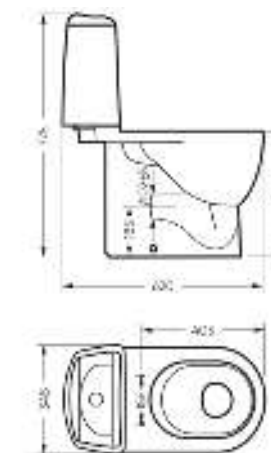

**Унитаз-компакт
BEST**

Ш 345 Г 620 В 775 мм / Вес брутто 37.10 кг

Возможные варианты цвета крышки бачка и сиденья под заказ

Артикул: WC.CC/Best/2-DM/WHT.G

**Унитаз подвесной
BEST**

Ш 346 Г 495 В 386 мм / Вес брутто 16.97 кг

Межосевое расстояние для монтажа на систему инсталляции – 230 мм

Артикул: WC.WH/Best/DM/WHT.G

**Умывальник
BEST**

Умывальник Ш 555 Г 445 В 175 мм / Вес брутто 14.81 кг
Полупьедестал Ш 195 Г 310 В 325 мм / Вес брутто 7.78 кг