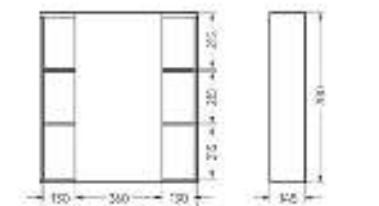

**Мебельный комплект
BEST 65-30 Бетон**

Зеркало Ш 650 Г 145 В 700 мм / Вес нетто: 22 кг
Артикул: BSTSLMR65239W1

Тумба Ш 615 Г 285 В 820 мм / Вес нетто: 23 кг
Артикул: BSTSLCW65239F1