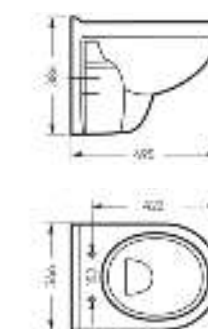

Межосевое расстояние для монтажа на систему инсталляции – 230 мм

Артикул: WC.WH/Best/DM/WHT.G

**Умывальник
BEST**

Умывальник Ш 555 Г 445 В 175 мм / Вес брутто 14.81 кг
Полупьедестал Ш 195 Г 310 В 325 мм / Вес брутто 7.78 кг