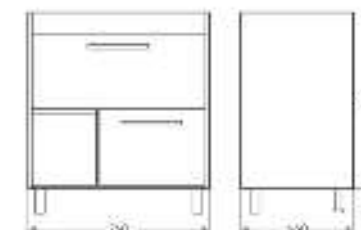

**Зеркало
75 с полкой**
**Тумба напольная под умывальник
Quadro 75 нельсон**

Зеркало Ш 750 Г 100 В 750 мм / Вес нетто: 3 кг
Артикул: QDRSLMR75208F1

Тумба Ш 740 Г 460 В 820 мм / Вес нетто: 34 кг
Артикул: QDRSLCW75202F1

Подходит для умывальников:
Quadro 75