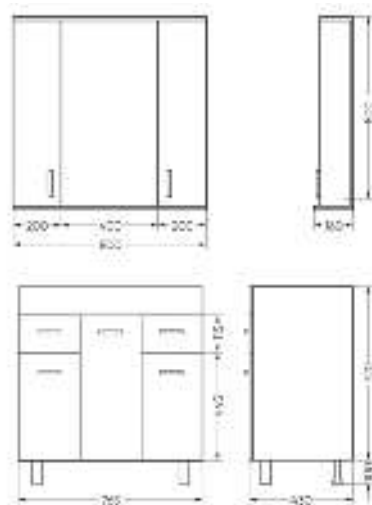

**Мебельный комплект
FEST 80**

Зеркало Ш 800 Г 160 В 800 мм / Вес нетто: 26 кг
Артикул: ZFST80

Тумба Ш 765 Г 430 В 820 мм / Вес нетто: 34 кг
Артикул: TFST80