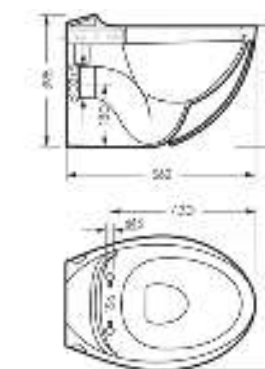

Подвесной унитаз
RINGO

Ш 360 Г 562 В 395 мм / Вес брутто 30.58 кг

Межосевое расстояние для монтажа на систему инсталляции – 230 мм

Артикул: WC.WH/Ringo/DM/WHT.G

Подвесной унитаз
RINGO RIMLESS

Ш 360 Г 562 В 395 мм / Вес брутто 27.26 кг

Межосевое расстояние для монтажа на систему инсталляции – 230 мм

Артикул: WC.WH/Ringo/DM.Rim/WHT.G

Биде
RINGO

Ш 409 Г 576 В 365 мм / Вес брутто 20.62 кг

Межосевое расстояние для монтажа на систему инсталляции – 230 мм

Артикул: BD.WH/Ringo/C/WHT.G