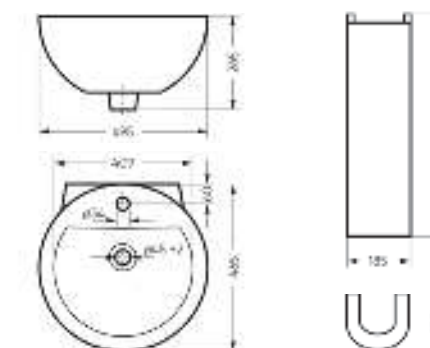

Артикул: BD.FS/Art/C/WHT.G

Пьедестальный умывальник Art

**Пьедестальный умывальник
ART**

Умывальник Ш 495 Г 465 В 265 мм / Вес брутто 15.13 кг
Пьедестал Ш 185 Г 180 В 655 мм / Вес брутто 11.73 кг

Артикул на умывальник: WB.PD/Art/50-C/WHT.G
Артикул на пьедестал: PD.FS/Art/N/WHT.G