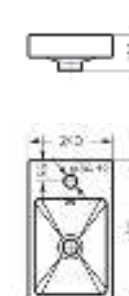

Артикул: WB.FN/Fest/40-C/WHT.G

на тумбу