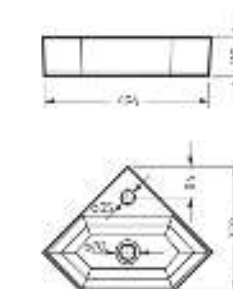

Умывальник угловой
LINE

Ш 494 Г 358 В 110 мм / Вес брутто 6.43 кг

Артикул: WB.FN/Line/35-C/WHT.G

на тумбу

на столешницу

на кронштейны