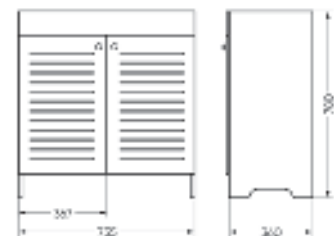

**Мебельный комплект
Инфинити 76 венге**

Зеркало Ш 760 Г 145 В 800 мм / Вес нетто: 27 кг
Артикул: ZINF76

Тумба Ш 735 Г 360 В 780 мм / Вес нетто: 25 кг
Артикул: TINF76

Подходит для умывальников:
Infinity 76