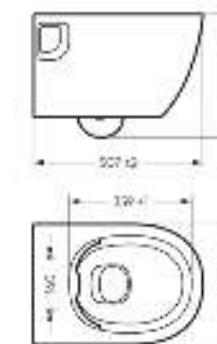

Унитаз подвесной
ART RIMLESS SLIM

Ш 363 Г 507 В 377 мм / Вес брутто 22.57 кг

Межосевое расстояние для монтажа
на систему инсталляции – 180 мм

Артикул: WC.WH/Art/SlimDM.Rim/WHT.G

- sanita crystal
- антистекс
- безободочная чаша
- микрорифт
- slip up
- тонкое сиденье

NEW
PRODUCT