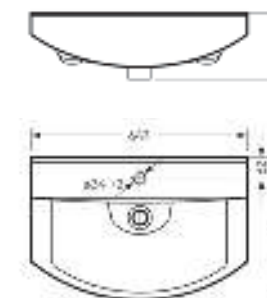

Артикул: WB.FN/Best/65-C/WHT.G

на тумбу