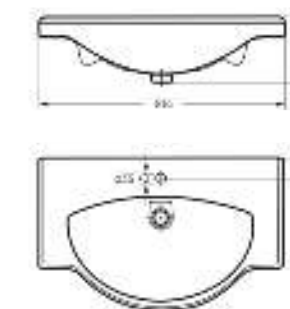

Мебельный умывальник
CLASSIC 80

Ш 814 Г 525 В 210 мм / Вес брутто 23.84 кг

Артикул: WB.FN/Classic/80-C/WHT.G

на тумбу