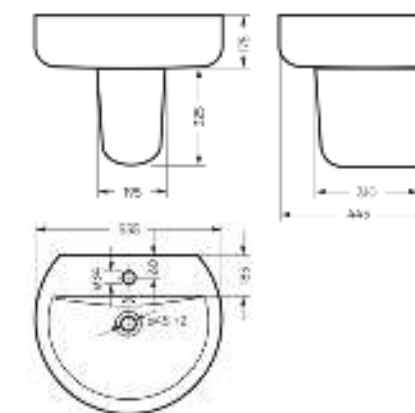

**Умывальник
BEST**

Умывальник Ш 555 Г 445 В 175 мм / Вес брутто 14.81 кг
Полупьедестал Ш 195 Г 310 В 325 мм / Вес брутто 7.78 кг

Возможные варианты цвета полупьедестала под заказ

Артикул на умывальник: WB.PD/Best/55-C/WHT.G

Артикул на полупьедестал белый: PD.WH/Best/N/WHT.G