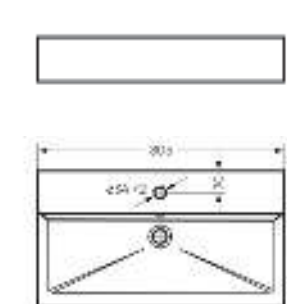

Мебельный умывальник
NOVEL 60

Ш 600 Г 420 В 160 мм / Вес брутто 16.65 кг

Артикул: WB.FN/Novel/60-C/WHT.G

на тумбу

Мебельный умывальник
NOVEL 80

Ш 805 Г 423 В 160 мм / Вес брутто 22.33 кг

Артикул: WB.FN/Novel/80-C/WHT.G