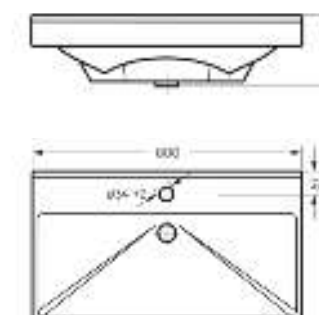

Мебельный умывальник
FEST 80

Ш 800 Г 450 В 220 мм / Вес брутто 25.75 кг

Артикул: WB.FN/Fest/80-C/WHT.G

на тумбу