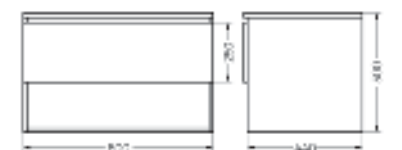

**Тумба подвесная
INFINITY 80-10 дуб**

Ш 800 Г 440 В 500 мм / Вес нетто: 34 кг
Артикул: INFSLCW80251W1

Подходит для умывальников:
Ringo | Ringo Slim | Ringo Cut | Line 55
Infinity 60 | Infinity Slim | Infinity Shelf