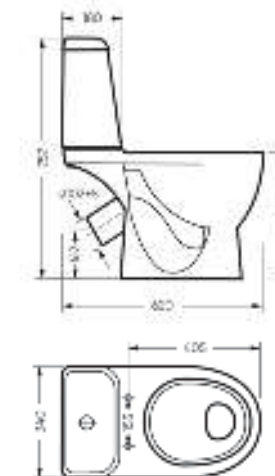

Унитаз-компакт MAX

Ш 340 Г 620 В 757 мм / Вес брутто 33.59 кг

Артикул: WC.CC/Max/2-DM/WHT.G