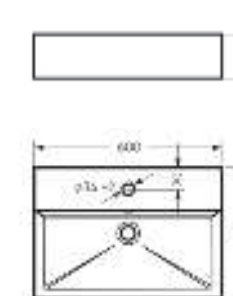

Мебельный умывальник
NOVEL 60

Ш 600 Г 420 В 160 мм / Вес брутто 16.65 кг

Артикул: WB.FN/Novel/60-C/WHT.G

на тумбу

Мебельный умывальник
NOVEL 80

Ш 805 Г 423 В 160 мм / Вес брутто 22.33 кг

Артикул: WB.FN/Novel/80-C/WHT.G