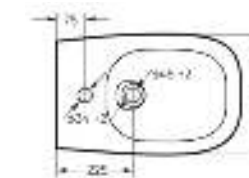

тонкое сиденье

Размеры можно посмотреть
на сайте sanitaluxe.ru

Биде
INFINITY

Ш 368 Г 555 В 431 мм / Вес брутто 30,93 кг

Артикул: BD.FS/Infinity/C/WHT.G

Биде Infinity | Унитаз-компакт Infinity Rimless | Накладной умывальник Infinity Slim | Тумба подвесная Infinity 100-20 бетон
Керамогранит kerranova.ru