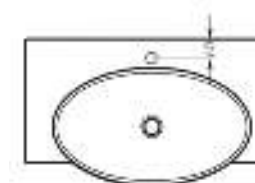

Накладной умывальник
INFINITY 60

Ш 598 Г 367 В 122 мм / Вес брутто 11.53 кг

Возможные варианты цвета под заказ.
Матовая глазурь.

Артикул: WB.CT/Infinity/60-N/WHT.G

на тумбу

на столешницу

Мебельный умывальник
INFINITY 65

Ш 656 Г 445 В 142 мм / Вес брутто 16.80 кг

Артикул: WB.FN/Infinity/65-C/WHT.G

на кронштейны

на тумбу

Мебельный умывальник
INFINITY 76

Ш 760 Г 450 В 112 мм / Вес брутто 18.43 кг

Артикул: WB.FN/Infinity/76-C/WHT.G

на кронштейны

на тумбу