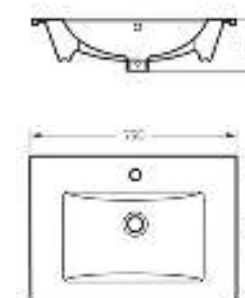

Мебельный умывальник Quadro 90

Мебельный умывальник
QUADRO 60

Ш 610 Г 471 В 164 мм / Вес брутто 16.78 кг

Артикул: WB.FN/Quadro/60-C/WHT.G

на тумбу

Мебельный умывальник
QUADRO 75

Ш 750 Г 462 В 193 мм / Вес брутто 22.47 кг