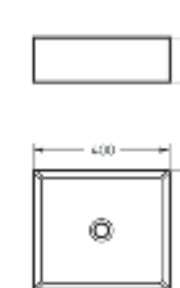

Накладной умывальник NOVEL SLIM 40

Ш 400 Г 349 В 110 мм / Вес брутто 7.53 кг

Артикул: WB.CT/Novel/40-N.Slim/WHT.G

NEW PRODUCT

Накладной умывальник Novel Slim 60 | Тумба подвесная Home 70 | Керамогранит kerranova.ru