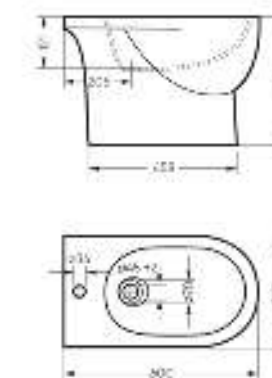

**Напольное биде
ART**

Ш 360 Г 600 В 398 мм / Вес брутто 20.77 кг

Артикул: BD.FS/Art/C/WHT.G

Пьедестальный умывальник Art

**Пьедестальный умывальник
ART**

Умывальник Ш 495 Г 465 В 265 мм / Вес брутто 15.13 кг
Пьедестал Ш 185 Г 180 В 655 мм / Вес брутто 11.73 кг

Артикул на умывальник: WB.PD/Art/50-C/WHT.G
Артикул на пьедестал: PD.FS/Art/N/WHT.G