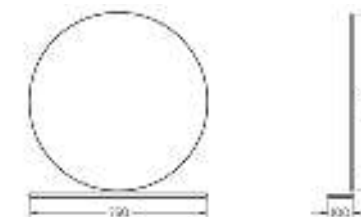

**Зеркало
75 с полкой**
**Тумба напольная под умывальник
Quadro 75 нельсон**

Зеркало Ш 750 Г 100 В 750 мм / Вес нетто: 3 кг
Артикул: QDRSLMR75208F1

Тумба Ш 740 Г 460 В 820 мм / Вес нетто: 34 кг
Артикул: QDRSLCW75202F1

Подходит для умывальников:
Quadro 75