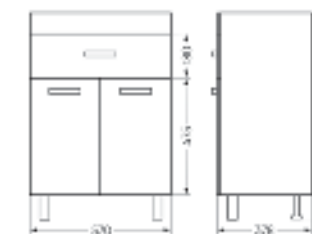

**Тумба для умывальника напольная
FEST 60**

Ш 570 Г 378 В 840 мм / Вес нетто: 23 кг
Артикул: FSTSLCW600111F1

Подходит для умывальников:
Fest 60