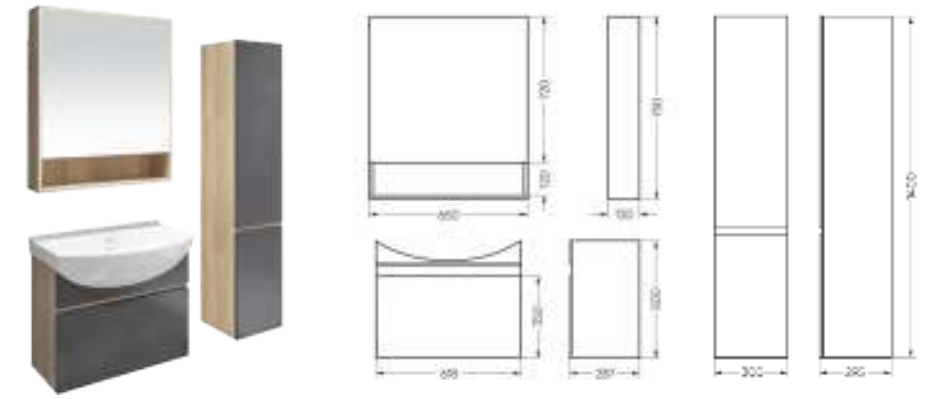

Подходит для умывальников:
Best 65