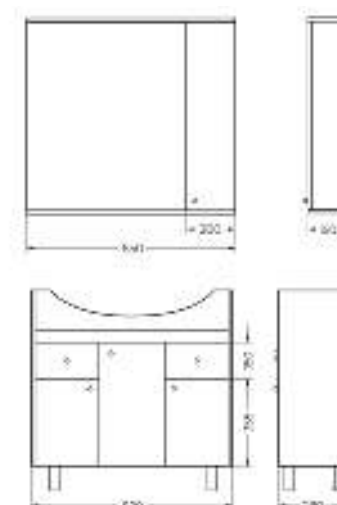

**Мебельный комплект
BEST 85**

Зеркало Ш 850 Г 160 В 800 мм / Вес нетто: 26 кг
Артикул: BSTSLMR85199W1

Тумба Ш 820 Г 280 В 820 мм / Вес нетто: 29 кг
Артикул: BSTSLCW851911F1