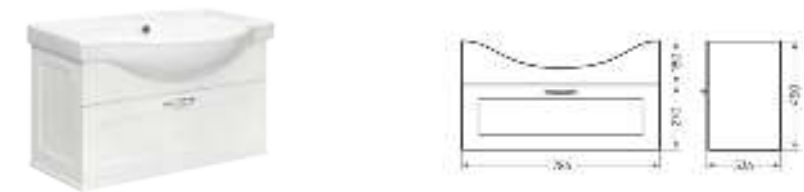

**Тумба для умывальника подвесная
CLASSIC 90**

Тумба Ш 786 Г 336 В 450 мм / Вес нетто: 24 кг
Артикул: CLS8SLCW900112F1

Подходит для умывальников:
Classic 90