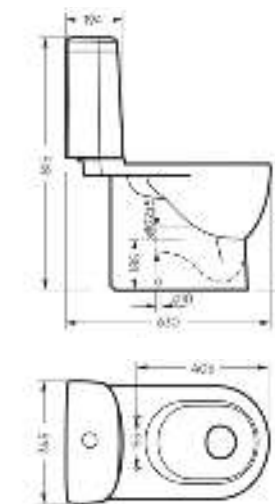

Унитаз-компакт
FEST

Ш 345 Г 630 В 815 мм / Вес брутто 37.62 кг

Артикул: WC.CC/Fest/2-DM/WHT.G