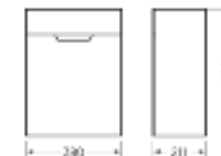

**Тумба для умывальника напольная
FEST 40**

Ш 380 Г 211 В 820 мм / Вес нетто: 13 кг
Артикул: FSTSLCW400110F1

Подходит для умывальников:
Fest 40

**Тумба для умывальника подвесная
FEST 40**

Ш 380 Г 211 В 500 мм / Вес нетто: 10 кг
Артикул: FSTSLCW400110W1