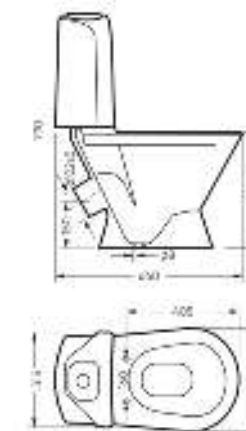

Унитаз-компакт
CLASSIC

Ш 350 Г 640 В 790 мм / Вес брутто 30.38 кг

Артикул Classic Basic: WC.CC/Classic/2-TM/WHT.G

Артикул Classic Comfort: WC.CC/Classic/2-DM/WHT.G

Умывальник на пьедестале
CLASSIC

Умывальник Ш 645 Г 485 В 205 мм / Вес брутто 16.1 кг
Пьедестал Ш 186 Г 168 В 690 мм / Вес брутто 9.16 кг