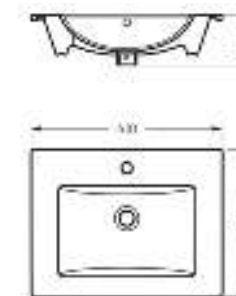

Артикул: WB.FN/Quadro/60-C/WHT.G

на тумбу