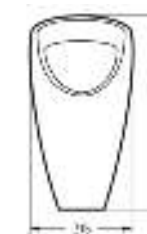

Межосевое расстояние для монтажа на систему инсталляции – 290 мм

Артикул: PS/Long/Sens/WHT.G

СЕНСОРНЫЙ

Коллекция

Love is

Бросьте вызов повседневности!

Яркая и провокационная коллекция LOVE IS включает в себя умывальник в форме сердца и писсуар. В зависимости от контекста интерьера сантехника из коллекции способная сделать пространство романтическим или, наоборот, дерзким и брутальным.