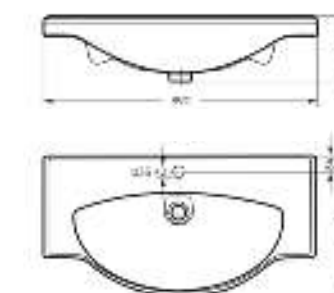

Мебельный умывальник
CLASSIC 90

Ш 890 Г 460 В 213 мм / Вес брутто 24.24 кг

Артикул: WB.FN/Classic/90-C/WHT.G

на тумбу

Унитаз-компакт Classic | Керамогранит kerranova.ru