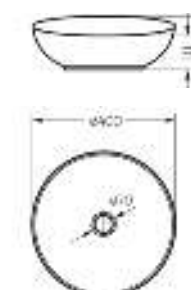

Накладной умывальник
ART CUT

Ш 400 Г 400 В 159 мм / Вес брутто 7.43 кг

Артикул: WB.CT/Art/40-N.Cut/WHT.G

на столешницу
на тумбу
для накладных
умывальников