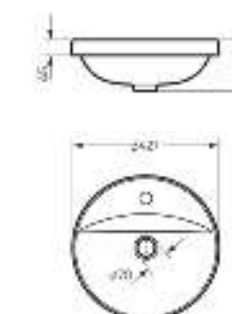

Врезной умывальник
ART INSIDE

Ш 427 Г 427 В 150 мм / Вес брутто 6.88 кг

Артикул: WB.IN/Art/43-C/WHT.G

врезной

Накладной умывальник Art Cut | Тумба подвесная Home Line 45