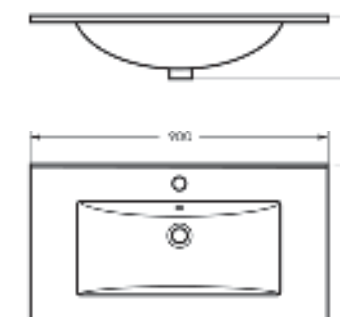

Мебельный умывальник
QUADRO 90

Ш 900 Г 475 В 189 мм / Вес брутто 19.53 кг

Артикул: WB.FN/Quadro/90-C/WHT.G

на тумбу