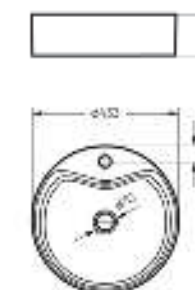

Умывальник накладной
BEST SLIM

Ш 400 Г 400 В 119 мм / Вес брутто 6.93 кг

Артикул: WB.CT/Best/40-N.Slim/WHT.G

на столешницу

на тумбу
для накладных
умывальников

Умывальник накладной
BEST SHELF

Ш 433 Г 433 В 119 мм / Вес брутто 8.83 кг