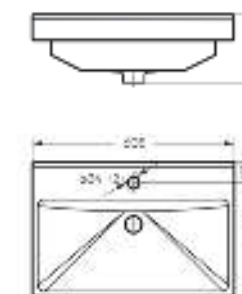

Мебельный умывальник
FEST 40

Ш 240 Г 400 В 102 мм / Вес брутто 5.53 кг

Артикул: WB.FN/Fest/40-C/WHT.G

на тумбу

Мебельный умывальник
FEST 60

Ш 605 Г 403 В 219 мм / Вес брутто 18.87 кг

Артикул: WB.FN/Fest/60-C/WHT.G