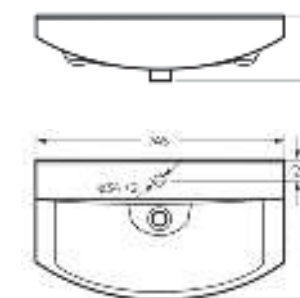

Мебельный умывальник
BEST 75

Ш 745 Г 430 В 202 мм / Вес брутто 22 кг

Артикул: WB.FN/Best/75-C/WHT.G

на тумбу