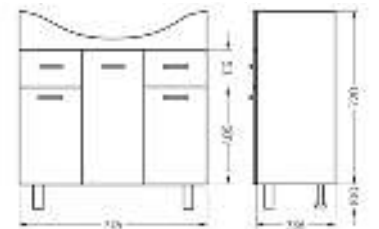

**Зеркало
Newline70**

Ш 710 Г 143 В 700 мм / Вес нетто: 22 кг
Артикул: ZNLN60

**Тумба для умывальника
CLASSIC 80**

Ш 776 Г 336 В 820 мм / Вес нетто: 31 кг
Артикул: CLSSLCW800110F1

Подходит для умывальников:
Classic 80