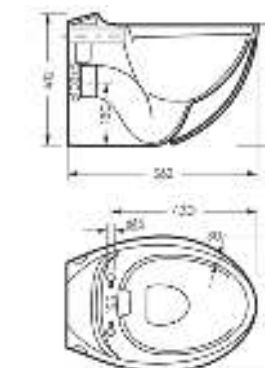

Подвесной унитаз
RINGO RIMLESS

Ш 360 Г 562 В 395 мм / Вес брутто 27.26 кг

Межосевое расстояние для монтажа на систему инсталляции – 230 мм

Артикул: WC.WH/Ringo/DM.Rim/WHT.G

Подвесной унитаз Ringo