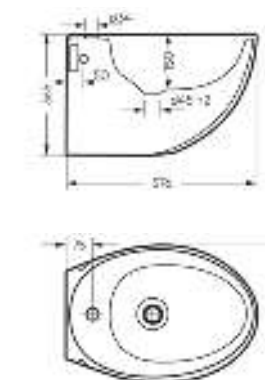

Подвесной унитаз
RINGO

Ш 360 Г 562 В 395 мм / Вес брутто 30.58 кг

Межосевое расстояние для монтажа на систему инсталляции – 230 мм

Артикул: WC.WH/Ringo/DM/WHT.G

Подвесной унитаз
RINGO RIMLESS

Ш 360 Г 562 В 395 мм / Вес брутто 27.26 кг

Межосевое расстояние для монтажа на систему инсталляции – 230 мм

Артикул: WC.WH/Ringo/DM.Rim/WHT.G

Биде
RINGO

Ш 409 Г 576 В 365 мм / Вес брутто 20.62 кг

Межосевое расстояние для монтажа на систему инсталляции – 230 мм

Артикул: BD.WH/Ringo/C/WHT.G