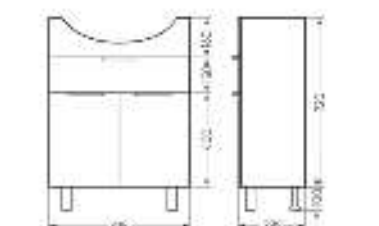

Подходит для умывальников:
Best 65