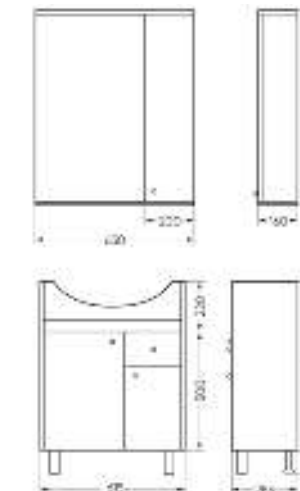

**Мебельный комплект
BEST 65**

Зеркало Ш 650 Г 160 В 800 мм / Вес нетто: 19 кг
Артикул: BSTSLMR65199W1

Тумба Ш 615 Г 285 В 820 мм / Вес нетто: 22 кг
Артикул: BSTSLCW651912F1