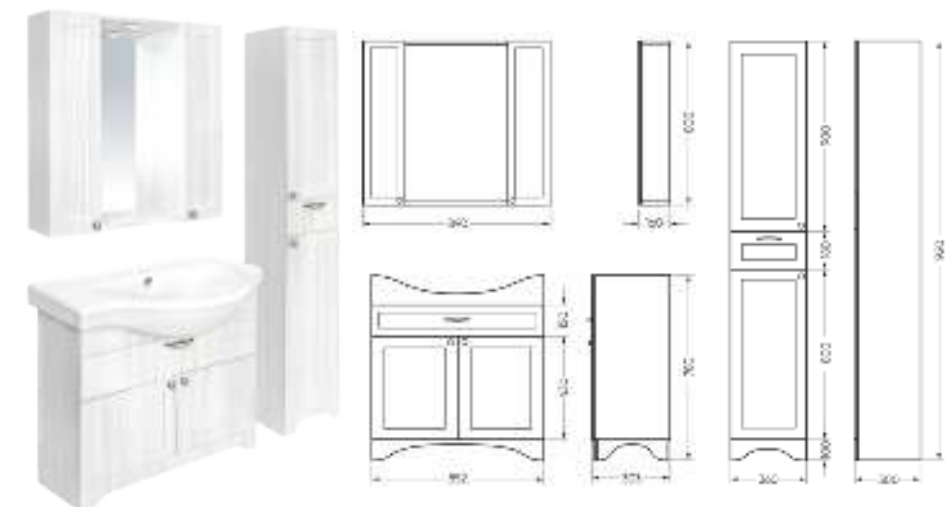

**Мебельный комплект
CLASSIC 90-20 белый
МАТОВЫЙ**

Зеркало Ш 890 Г 160 В 800 мм / Вес нетто: 31 кг
Артикул: CLSSLMR900109W1

Тумба Ш 852 Г 303 В 780 мм / Вес нетто: 28 кг
Артикул: CLS8SLCW900112F1

Пенал Ш 360 Г 300 В 1920 мм / Вес нетто: 40 кг
Артикул: CLSSLPN0112F1

Подходит для умывальников:
Classic 90