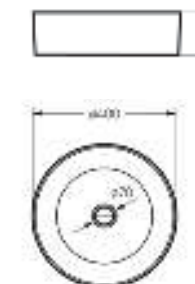

Артикул: WB.CT/Best/40-N.Slim/WHT.G

на столешницу

на тумбу
для накладных
умывальников