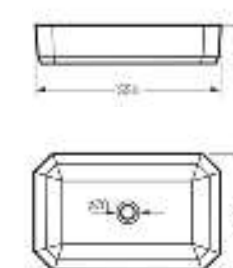

Артикул: WB.CT/Line/55-N/WHT.G

на столешницу

на тумбу
для накладных
умывальников