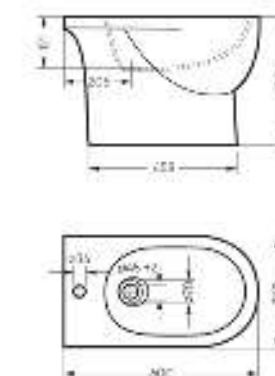

Ш 345 Г 630 В 815 мм / Вес брутто 37.62 кг

Артикул: WC.CC/Fest/2-DM/WHT.G

Напольное биде
ART

Ш 360 Г 600 В 398 мм / Вес брутто 20.77 кг

Артикул: BD.FS/Art/C/WHT.G

Мебельный умывальник Fest 80 | Тумба напольная Fest 80 | Керамогранит kerranova.ru