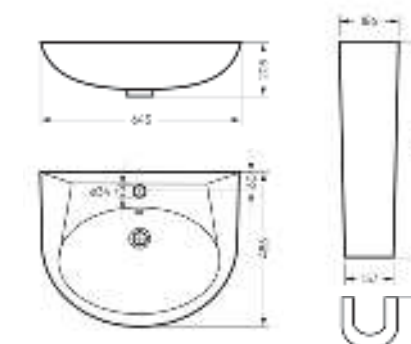

Унитаз-компакт
CLASSIC

Ш 350 Г 640 В 790 мм / Вес брутто 30.38 кг

Артикул Classic Basic: WC.CC/Classic/2-TM/WHT.G

Артикул Classic Comfort: WC.CC/Classic/2-DM/WHT.G

Умывальник на пьедестале
CLASSIC

Умывальник Ш 645 Г 485 В 205 мм / Вес брутто 16.1 кг
Пьедестал Ш 186 Г 168 В 690 мм / Вес брутто 9.16 кг

Артикул на умывальник: WB.PD/Classic/65-N/WHT.G
Артикул на пьедестал: PD.FS/Classic/N/WHT.G

на пьедестале

Мебельный умывальник
CLASSIC 80

Ш 814 Г 525 В 210 мм / Вес брутто 23.84 кг

Артикул: WB.FN/Classic/80-C/WHT.G