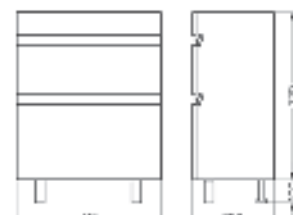

**Мебельный комплект
Фреш 65 белый/серый
Зеркало 65 белый/серый**

Зеркало Ш 650 В 700 мм / Вес нетто: 12 кг
Артикул: INFSLMR65187W1

Тумба Ш 615 Г 350 В 820 мм / Вес нетто: 30 кг
Артикул: INFSLCW65182F1

Подходит для умывальников: Infinity 65